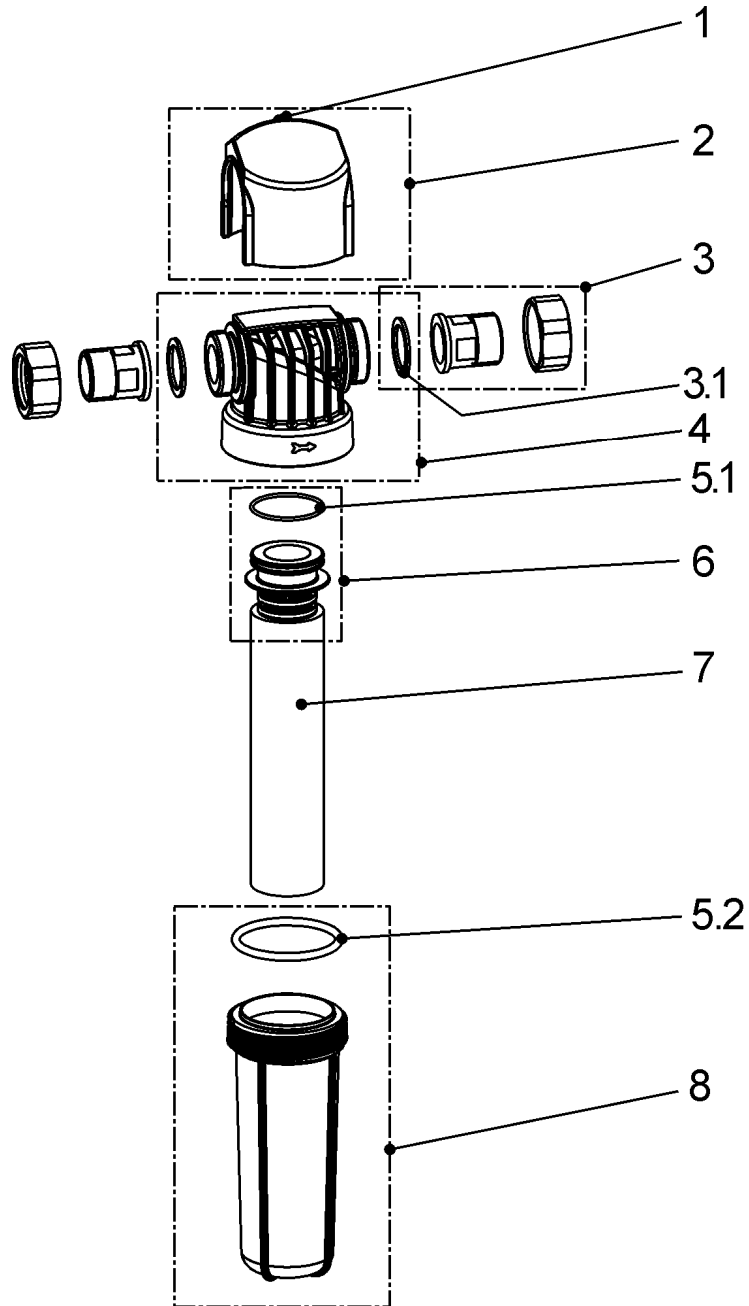

GENO®-Feinfilter FS-B 1" (101170)
GENO®-Feinfilter FS-B 1 ½" (101180)

GENO®-Feinfilter FS-B 1 ¼" (101175)
GENO®-Feinfilter FS-B 2" (101185)

GENO®-Feinfilter FS-B 1" (101170) GENO®-Feinfilter FS-B 1 ½" (101180)		GENO®-Feinfilter FS-B 1 ¼" (101175) GENO®-Feinfilter FS-B 2" (101185)	
Pos.	Bestell-Nr.	Bezeichnung	Bemerkung
1	108604e	Reitersatz (Wartungsanzeiger)	Inhalt 5 St.
2	101166e	Haube 1"; 1 ¼"	inkl. Reiter
	101168e	Haube 1 ½"; 2"	
3	85501609	Wasserzählerverschraubung 1"	inkl. Flachdichtung Pos. 3.1
	85501612	Wasserzählerverschraubung 1 ¼"	
	85501615	Wasserzählerverschraubung 1 ½"	
	85501618	Wasserzählerverschraubung 2"	
4	101171e	Gehäuse 1"	inkl. Flachdichtungen Pos. 3.1 und Glocken O-Ring Pos. 5.2
	101172e	Gehäuse 1 ¼"	
	101173e	Gehäuse 1 ½"	
	101174e	Gehäuse 2"	
5	101625e	Dichtungssatz 1", 1 ¼" (Glocken und Stützgewebe O-Ring)	beinhaltet Pos. 5.1-5.2
	101630e	Dichtungssatz 1 ½", 2" (Glocken und Stützgewebe O-Ring)	
5.2	101641e	Dichtungssatz 1", 1 ¼" (Glocken O-Ring)	Inhalt 2 St.
	101639e	Dichtungssatz 1 ½", 2" (Glocken O-Ring)	
6	101631e	Stützgewebe 1", 1 ¼"	inkl. O-Ring Pos. 5.1 ohne Pos. 7
	101634e	Stützgewebe 1 ½", 2"	
7	103075	Filterkerze 80 µm, 1", 1 ¼" (Standard)	Inhalt 2 St.
	103068	Filterkerze 50 µm, 1", 1 ¼"	
	103071	Filterkerze 20 µm 1", 1 ¼"	
	103081	Filterkerze 5 µm, 1", 1 ¼"	
	103077	Filterkerze 80 µm 1 ½", 2"	
	103070	Filterkerze 50 µm, 1 ½", 2"	
	103083	Filterkerze 5 µm, 1 ½", 2"	
8	101162e	Filterglocke 1" / 1 ¼"	inkl. Glocken O-Ring Pos. 5.2
	101163e	Filterglocke 1 ½", 2"	